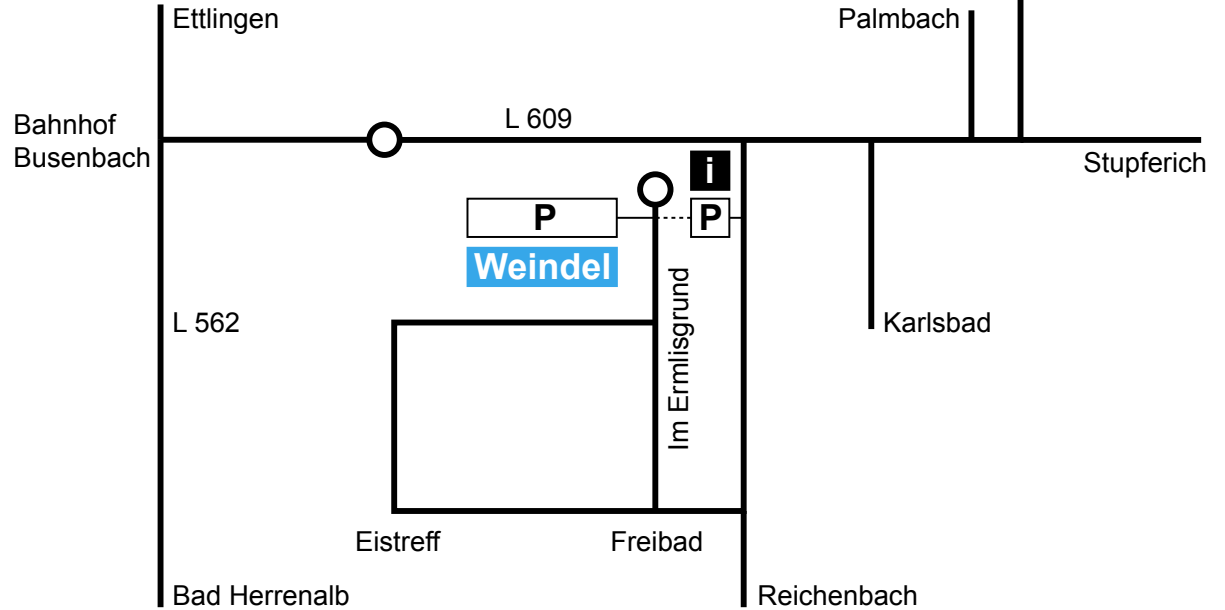

Frankfurt

BAB A8

Stuttgart

BAB Kreuz
Karlsruhe

Ausfahrt
Karlsbad/Waldbronn

BAB A5

Anfahrt mit öffentlichen Verkehrsmitteln

vom Hauptbahnhof Karlsruhe

Sie nehmen die Straßenbahn S1 Richtung Bad Herrenalb oder die S11 Richtung Ittersbach bis zur Haltestelle Bahnhof Busenbach. Die Buslinie 115 bringt Sie direkt zur Haltestelle Im Ermilisgrund. Zu Fuß sind es jetzt noch 100 Meter.

Anfahrt mit dem Auto

von der A8 aus Richtung Karlsruhe oder Stuttgart

Sie nehmen die Ausfahrt Karlsbad und folgen der Beschilderung Karlsbad/Waldbronn auf der L609. Nach zwei Kilometern biegen Sie am Ortseingang Busenbach (Infohaus) links in die Stuttgarter Straße und nach 500 Metern rechts in die Ermilisallee/Im Ermilisgrund. Sie können direkt hinter dem Gebäude Parken.

Anfahrt mit dem Auto

von Ettligen oder Bad Herrenalb

Sie fahren auf der Pforzheimer Straße L562 in Richtung Busenbach und biegen am Bahnhof Busenbach in die Ettlinger Straße L609 und folgen der Beschilderung Busenbach/Autobahn. Nach dem Kreisverkehr biegen Sie rechts in die Stuttgarter Straße und nach 500 Metern nochmals rechts in die Ermilisallee/Im Ermilisgrund.